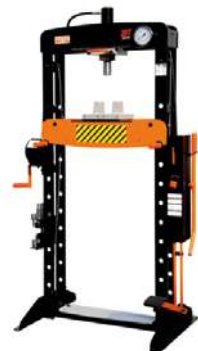

### PRESA HIDRAÚLICA

- Con bomba doble velocidad

1.050'00€

20 Tn

BAHCO