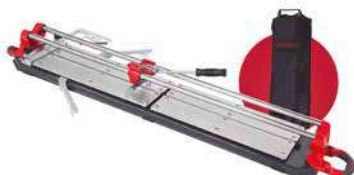

### CORTADOR CERÁMICA PROFESIONAL MEGA 125

- > Para revestimientos de hasta 125 cm
- > Con funda

493<sup>'12</sup>€