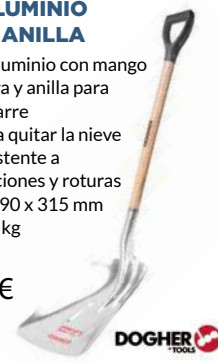

PALA ALUMINIO MANGO ANILLA

- > Pala de aluminio con mango de madera y anilla para mejor agarre
- > Ideal para quitar la nieve
- > Muy resistente a deformaciones y roturas
- > 1.130 x 390 x 315 mm
- > Peso: 1,5 kg

29^{'50}€