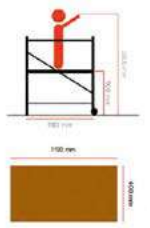

ANDAMIO TECHNO PLUS

- > Andamio doméstico de aluminio
- > Perfil de 65 x 25 mm
- > Peldaños de 30 x 30 mm
- > Equipado con ruedas deslizantes de 100 mm de diámetro

Ref.	Altura plataforma	Altura total	Altura trabajo	Precio
1251625	0,90 m	1,90 m	2,90 m	234⁷⁵€