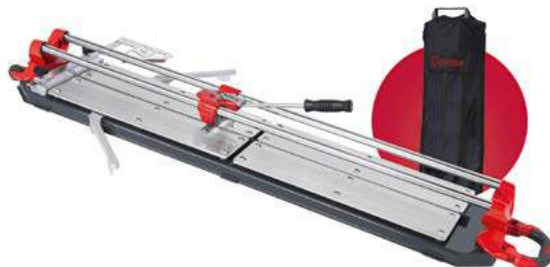

CORTADOR CERÁMICA PROFESIONAL MEGA 125

- Indicada para el corte de cerámicas, porcelánico de grandes formatos con hasta 15 mm de espesor y hasta 125 cm de longitud
- Fuerza de separación de 1 tonelada
- Vuelta a la posición de rascado con una sola pulsación
- Guías más robustas atornilladas al soporte que aumentan la rigidez de la máquina
- Rodel de tungsteno y mango de aleación galvanizada
- Dispone de corte y separación en la propia base, sin necesidad de retirar la pieza para realizar la separación y sistema de articulación que permite separar las piezas en cualquier ángulo
- Sistema de separación, soporte de guía y barra de apoyo en aluminio inyectado
- Mayor accesibilidad al cambiar el rodel
- Con funda

Ref.: 125467
493'12€