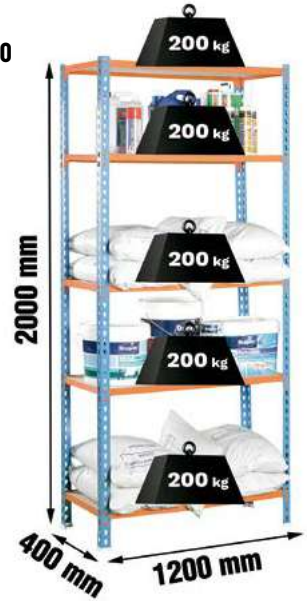

MADERCLICK MEGAPLUS 5/400 AZUL/NARANJA/MADERA

- > Estructura sin tornillos
- > Con bandejas de aglomerado
- > 2.000 x 1.200 x 400 mm

Ref.: 125615
74'46€