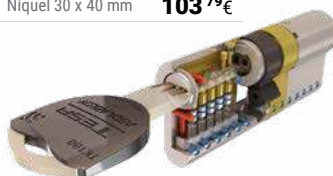

CILINDRO ESTÁNDAR TE5

- > 5 pitones antiganzúa
- > 3 llaves de acero

Ref.	Caract.	Precio
125167	Latón 30 x 30 mm	13'83€
125168	Níquel 30 x 30 mm	17'33€
125169	Níquel 30 x 30 mm Leva corta	
125170	Níquel 30 x 40 mm Leva corta	19'23€

CILINDRO DE ALTA SEGURIDAD TK100

- > 10 pitones > 2 sensores en la llave
- > 5 llaves incopiables > Patentado

Ref.	Caract.	Precio
125175	Latón 30 x 30 mm	92'96€
125176	Níquel 30 x 30 mm	97'29€
125177	Latón 30 x 40 mm	99'47€
125178	Níquel 30 x 40 mm	103'79€