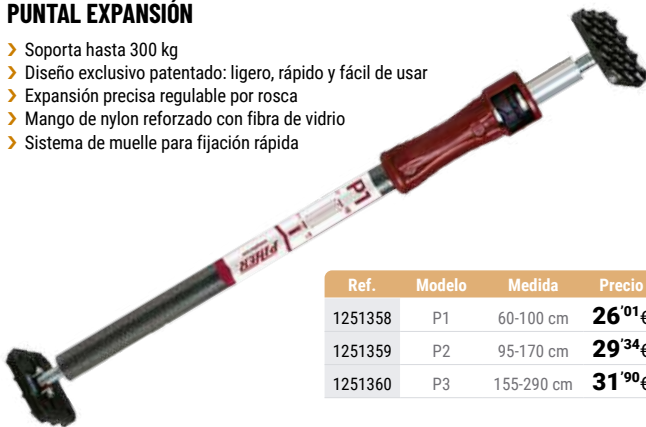

PUNTAL EXPANSIÓN

- > Soporta hasta 300 kg
- > Diseño exclusivo patentado: ligero, rápido y fácil de usar
- > Expansión precisa regulable por rosca
- > Mango de nylon reforzado con fibra de vidrio
- > Sistema de muelle para fijación rápida

Ref.	Modelo	Medida	Precio
1251358	P1	60-100 cm	26'01€
1251359	P2	95-170 cm	29'34€
1251360	P3	155-290 cm	31'90€

CABALLETE PLEGABLE

- > Soporta hasta 450 kg de peso
- > Zona de apoyo: 95 cm
- > Altura: 75 cm

Ref.: 1251361
26'13€